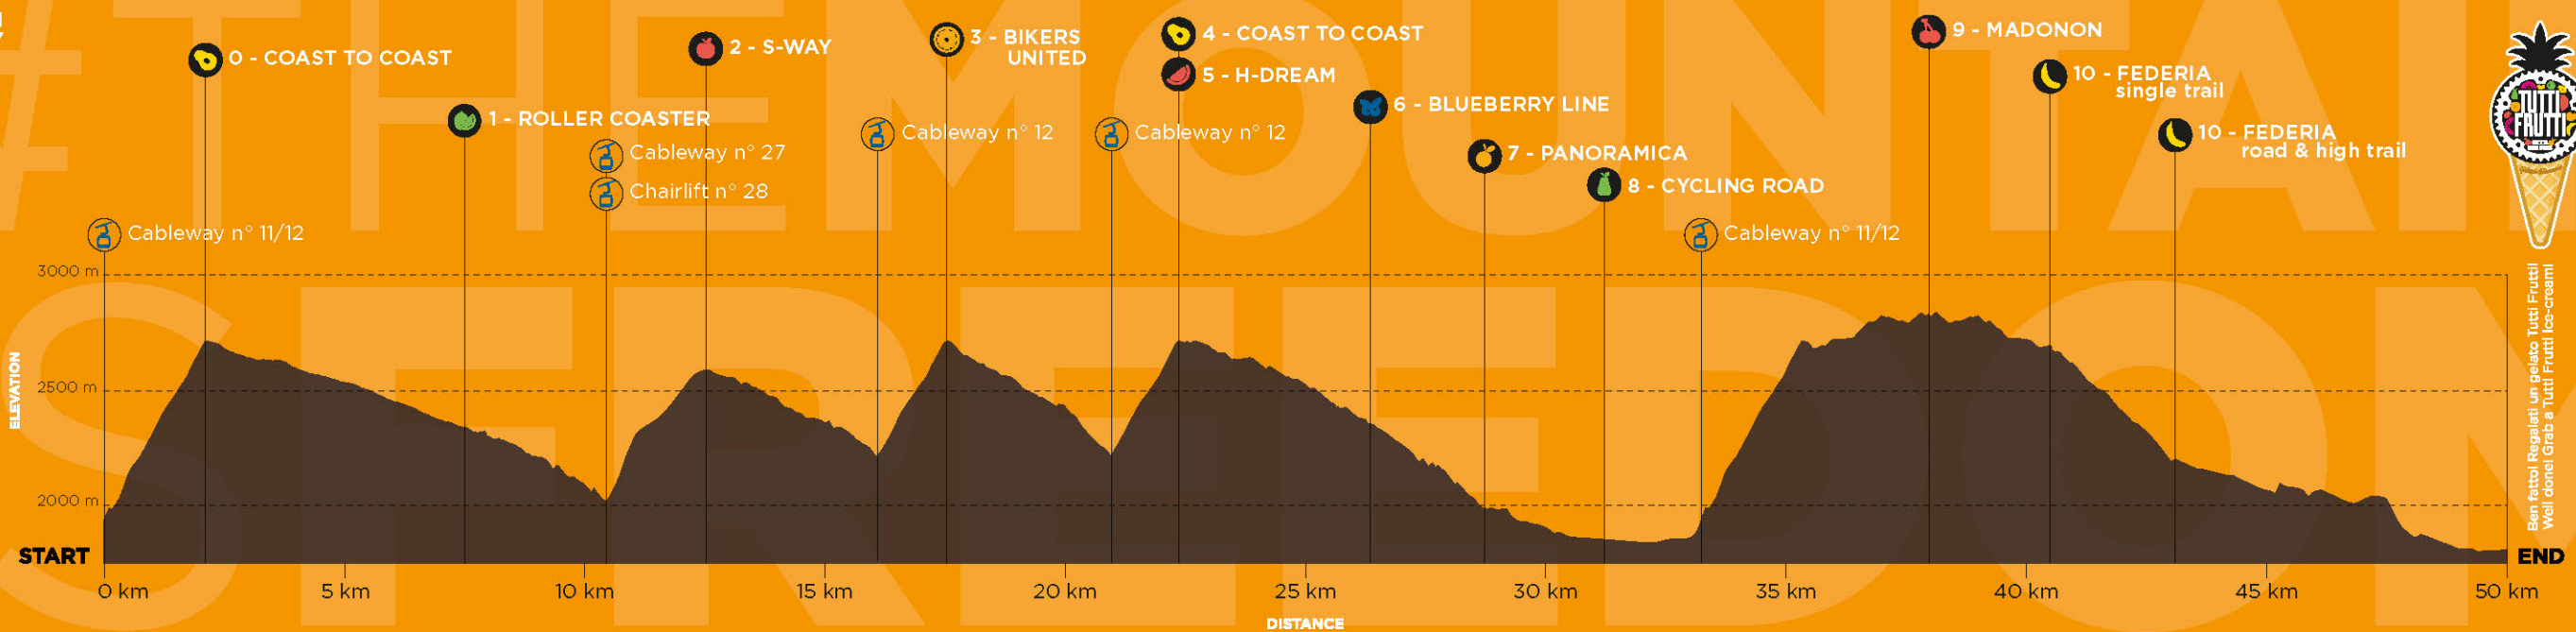

TUTTI FRUTTI EPIC MTB TOUR

Tutti Frutti Epic mtb tour

Trail #10 Val Federia
backside of mountain
(not visible on this map)

Other trails

White roads

Lifts

LEGEND

- Carosello 3000 I
- Carosello 3000 II
- Livigno Centro - Tagliede
- Tagliede - Costaccia
- Valandrea - Vetta
- Restaurants

1 DAY TOUR
1 LIFT PASS
10 MTB TRAILS
50 KM LONG
3900 M
VERTICAL DROP
85 M UPHILL
ENJOY!

🇨🇭 Serve aiuto? / Do you need help?
+39.333.63.79.333

TUTTI FRUTTI ALTIMETRY

Ben fatto! Regalati un gelato Tutti Frutti!
 Well done! Grab a Tutti Frutti ice-cream!