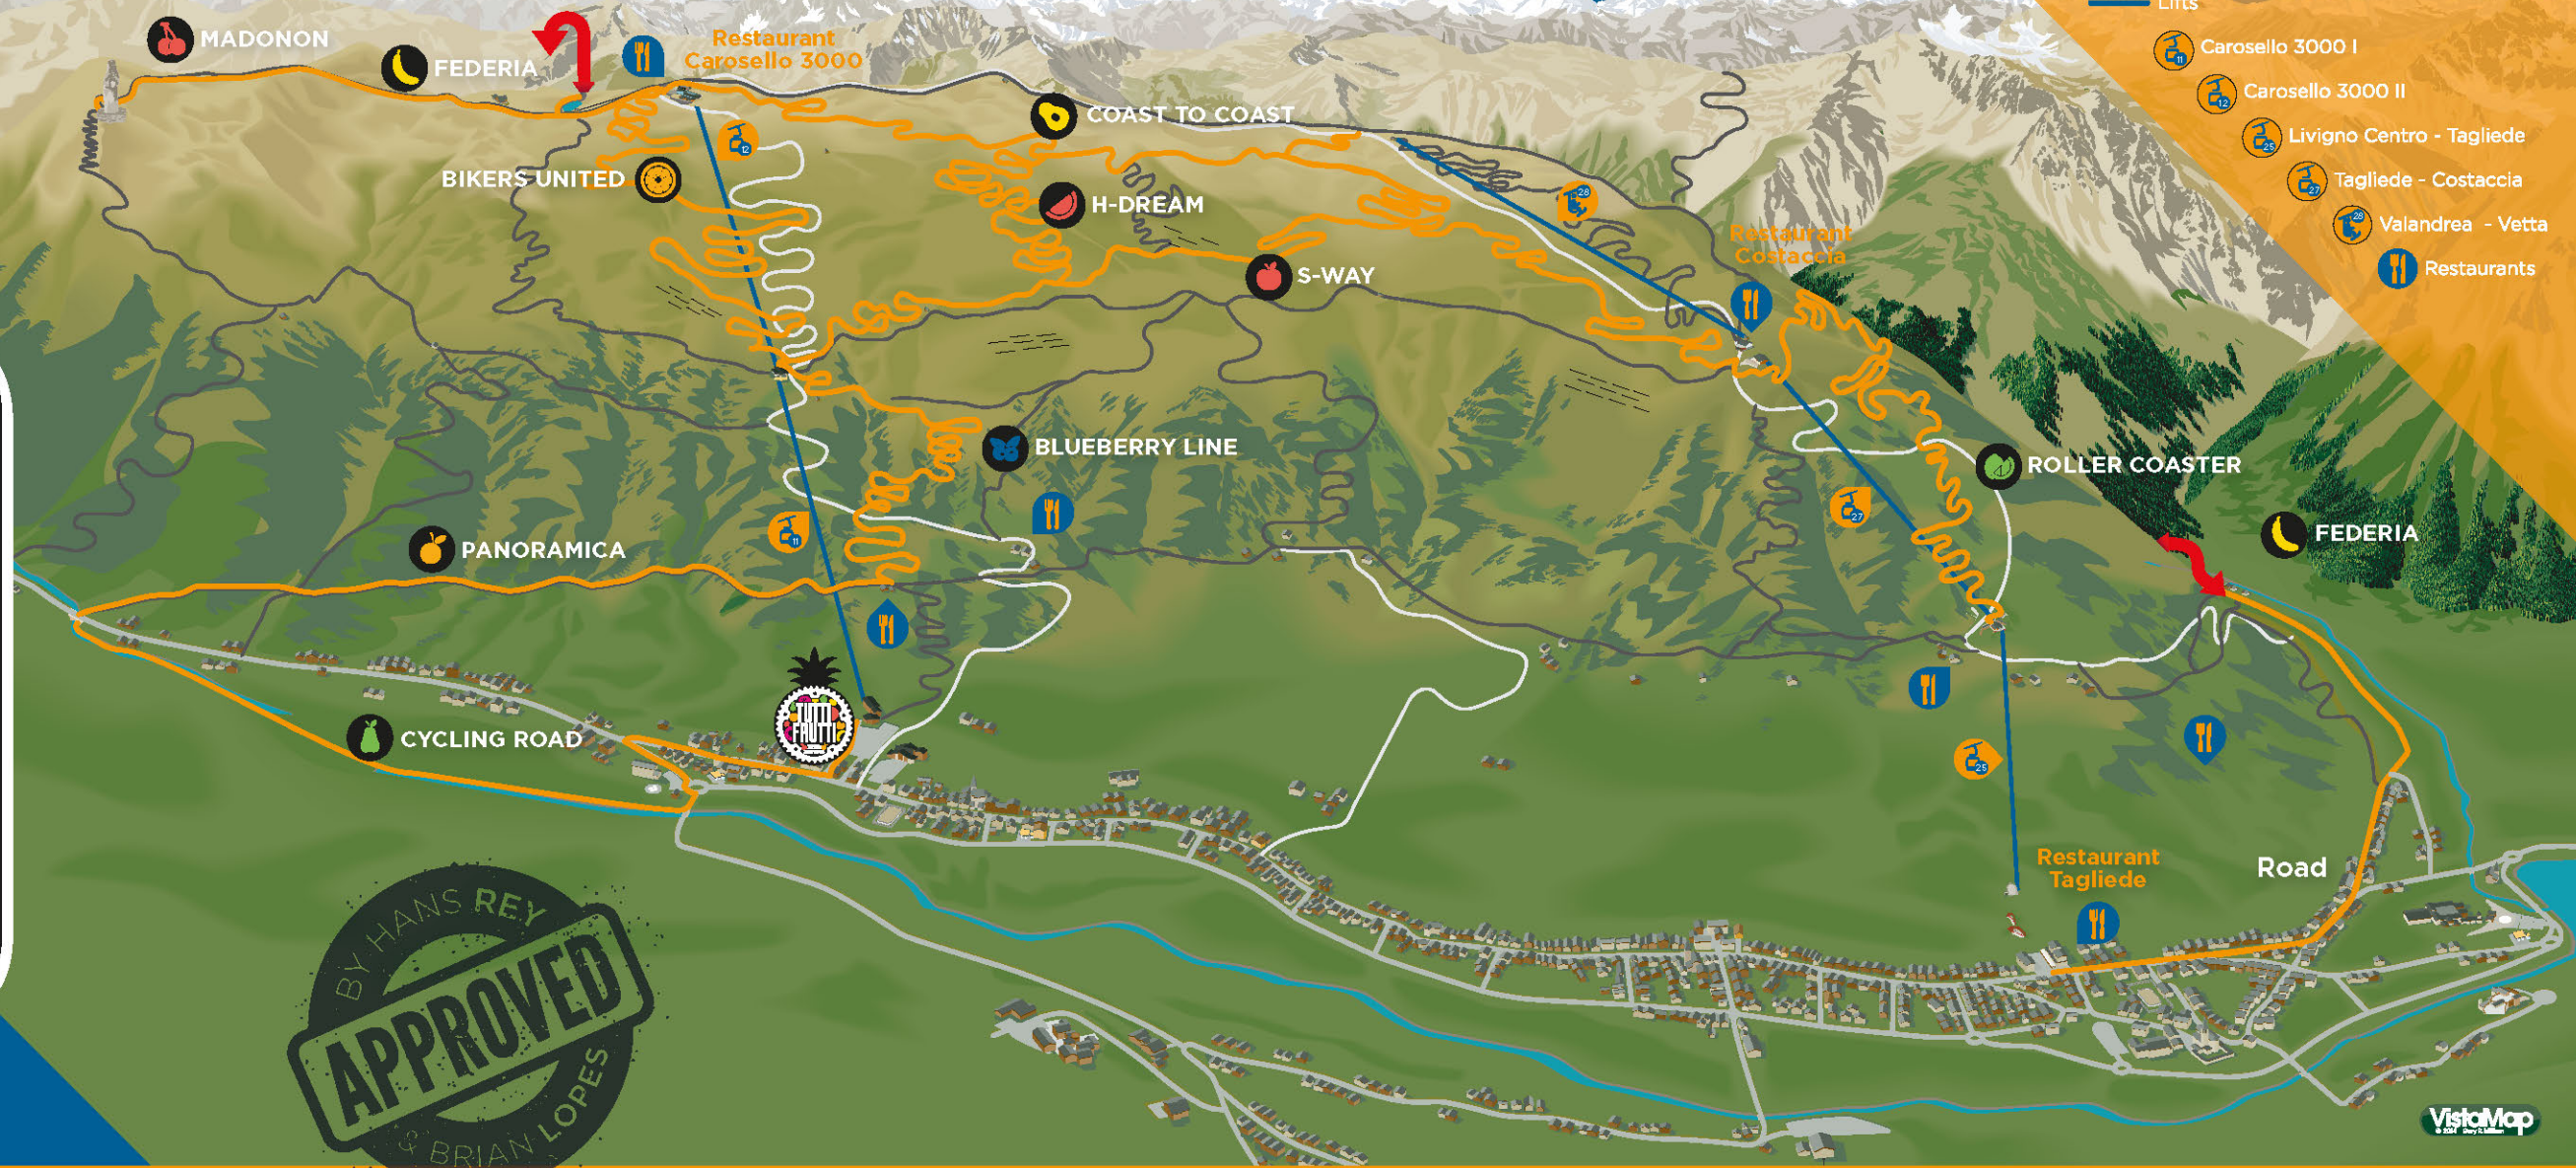

TUTTI FRUTTI EPIC MTB TOUR

Tutti Frutti Epic mtb tour

Trail #10 Val Federia
backside of mountain
(not visible on this map)

Other trails

White roads

Lifts

LEGEND

- Carosello 3000 I
- Carosello 3000 II
- Livigno Centro - Tagliede
- Tagliede - Costaccia
- Valandrea - Vetta
- Restaurants

1 DAY TOUR
1 LIFT PASS
10 MTB TRAILS
50 KM LONG
3900 M
VERTICAL DROP
85 M UPHILL
ENJOY!

🇨🇭 Serve aiuto? / Do you need help?
+39.333.63.79.333

TUTTI FRUTTI ALTIMETRY

Ben fatto! Regalati un gelato Tutti Frutti!
 Well done! Grab a Tutti Frutti ice-cream!